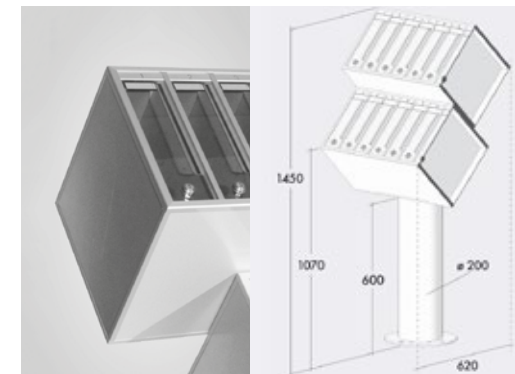

Versioni costruttive Autoportante

mod. BZ - versione su piantane.