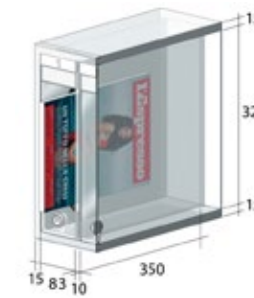

mod. BZ

EFFETTO HI-TECH

Risultati d'effetto si ottengono con questo modello giocando con soluzioni su una o due file parallele o sfalsate, l'effetto che ne deriva, grazie anche alle numerose finiture disponibili, rende la composizione indiscussa protagonista dell'ingresso.

mod. BZ - versione su piantane.

Profondità 350 mm.

Caratteristiche tecniche

Struttura in bilaminato, finitura interna ed esterna, colore noce. Sportello in plexiglas fommé spess. mm. 5, apertura a bilico, serratura di sicurezza a cilindro con n. 2 chiavi, targhetta portanome antivandalo interna, numero progressivo inciso sul profilo metallico. Bordi e profili in estruso d'alluminio.

Piantane e sostegni 52

Accessori 54

Finiture 155

Versioni costruttive Autoportante

mod. BZ - versione su piantane.

DESIGN
ALL'AVANGUARDIA

SPORTELLI
IN PLEXIGLAS