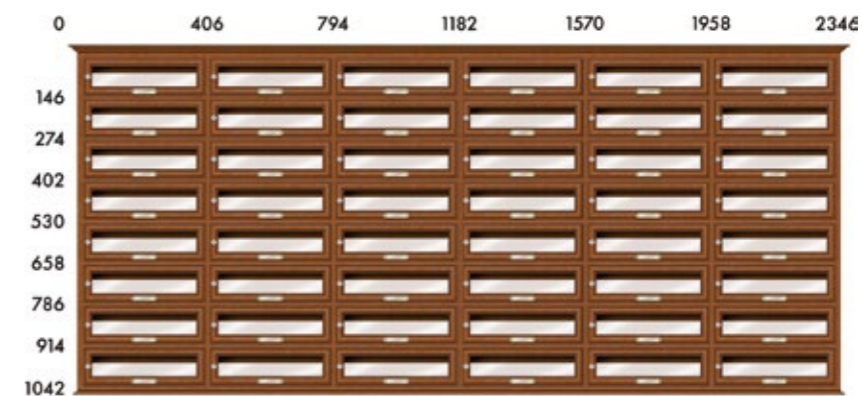

mod. Classic ORIZZONTALE

ELEGANZA E PRESTIGIO

La "linea Classic" trae ispirazione dai classici mobili prodotti dagli artigiani di fine '800 ed il modello "Orizzontale" rappresenta il formato più diffuso in quanto maggiormente si presta a composizioni armoniche che esaltano lo stile di queste eleganti caselle.

mod. Classic ORIZZONTALE - versione appeso a parete.

mod. Classic ORIZZONTALE - versione incasso a muro.

mod. Classic ORIZZONTALE - versione appeso a parete.

mod. Classic ORIZZONTALE

ELEGANZA E PRESTIGIO

mod. Classic ORIZZONTALE - versione appeso a parete.

Profondità 280 mm.

VERSIONE APPESO A PARETE: aggiungere 60 mm in larghezza e 40 mm in altezza per cappello e base.
VERSIONE INCASSO A MURO: maggiore vano muro di 10 mm in altezza e larghezza. Coprifilo 15 mm.

Caratteristiche tecniche

Struttura in legno multistrati, finitura interna ed esterna colore noce. Profili e cornici in legno massello ad alto spessore finitura noce. Sportelli in legno massello apribili a libro, serratura di sicurezza finitura ottone con n. 2 chiavi, cerniere speciali finitura ottone, targhetta portanome in ottone, spia visiva in cristallo spess. mm. 4 fommè/brisè molato.