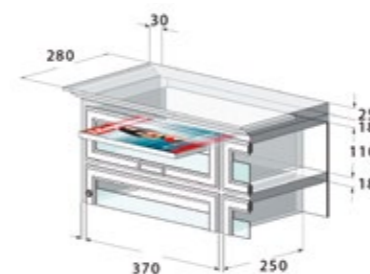

mod. Classic ORIZZONTALE - versione appeso a parete.

mod. Classic ORIZZONTALE - versione incasso a muro.

mod. Classic ORIZZONTALE - versione appeso a parete.

mod. Classic ORIZZONTALE

ELEGANZA E PRESTIGIO

mod. Classic ORIZZONTALE - versione appeso a parete.

Profondità 280 mm.

VERSIONE APPESO A PARETE: aggiungere 60 mm in larghezza e 40 mm in altezza per cappello e base.
VERSIONE INCASSO A MURO: maggiore vano muro di 10 mm in altezza e larghezza. Coprifilo 15 mm.

Caratteristiche tecniche

Struttura in legno multistrati, finitura interna ed esterna colore noce. Profili e cornici in legno massello ad alto spessore finitura noce. Sportelli in legno massello apribili a libro, serratura di sicurezza finitura ottone con n. 2 chiavi, cerniere speciali finitura ottone, targhetta portanome in ottone, spia visiva in cristallo spess. mm. 4 fommè/brisè molato.