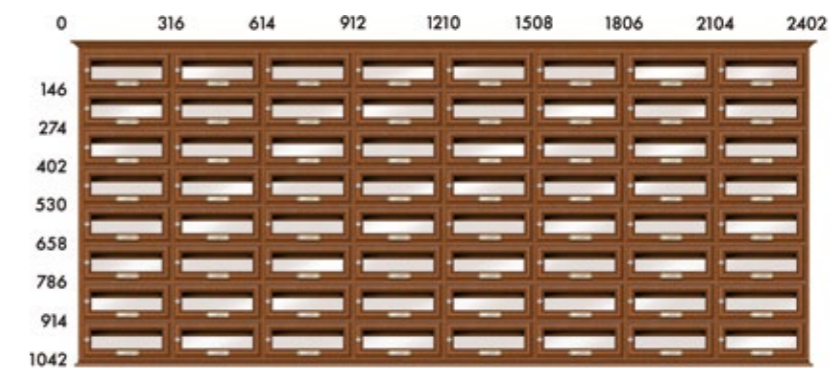

*mod. Classic PROFONDO - versione appeso a parete.*

*mod. Classic PROFONDO - versione appeso a parete.*

*mod. Classic PROFONDO - versione appeso a parete.*

mod. Classic  
**PROFONDO**  
 PROFONDE ANALOGIE

mod. Classic PROFONDO - versione appeso a parete.

Profondità 365 mm.

VERSIONE APPESO A PARETE: aggiungere 60 mm in larghezza e 40 mm in altezza per cappello e base.

VERSIONE INCASSO A MURO: maggiorare vano muro di 10 mm in altezza e larghezza. Coprifilo 15 mm.

**Caratteristiche tecniche**

Struttura in legno multistrati, finitura interna ed esterna colore noce. Profili e cornici in legno massello ad alto spessore finitura noce. Sportelli in legno massello apribili a libro, serratura di sicurezza finitura ottone con n. 2 chiavi, cerniere speciali finitura ottone, targhetta portanome in ottone, spia visiva in cristallo spess. mm. 4 fommè/brisè molato.