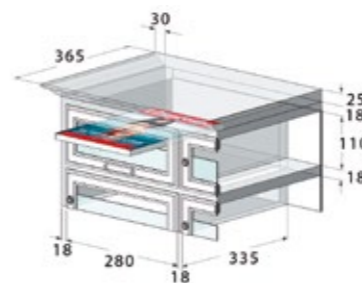

*mod. Classic PROFONDO - versione appeso a parete.*

*mod. Classic PROFONDO - versione appeso a parete.*

*mod. Classic PROFONDO - versione appeso a parete.*

mod. Classic  
**PROFONDO**  
 PROFONDE ANALOGIE

mod. Classic PROFONDO - versione appeso a parete.

Profondità 365 mm.

VERSIONE APPESO A PARETE: aggiungere 60 mm in larghezza e 40 mm in altezza per cappello e base.

VERSIONE INCASSO A MURO: maggiorare vano muro di 10 mm in altezza e larghezza. Coprifilo 15 mm.

**Caratteristiche tecniche**

Struttura in legno multistrati, finitura interna ed esterna colore noce. Profili e cornici in legno massello ad alto spessore finitura noce. Sportelli in legno massello apribili a libro, serratura di sicurezza finitura ottone con n. 2 chiavi, cerniere speciali finitura ottone, targhetta portanome in ottone, spia visiva in cristallo spess. mm. 4 fommè/brisè molato.