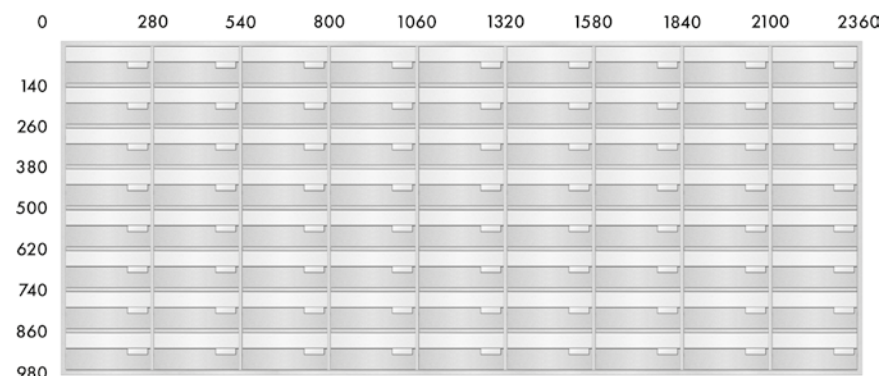

Profondità 350 mm.

Piantane e sostegni	52
Accessori	54
Finiture	155

INTRODUZIONE
E PRELIEVO
DA LATI OPPOSTI

COSTRUZIONI
SU MISURA

Versioni costruttive da incasso

Versione 0

Coperto da pioggia Incasso a muro

Incasso a muro con profilo coprifuca piatto h. cm. 3.

Versione 0 - B T

Coperto da pioggia Incasso a muro

Incasso a muro con profilo coprifuca tondo h. cm. 3.

Versione 1

Esposto a pioggia Incasso a muro

Incasso a muro con profilo coprifuca piatto h. cm. 3 più tetto parapiooggia da cm 6/8/10 su un lato.

Versioni costruttive da appendere, autoportanti, su recinzione, su serramento

Versione 2

Coperto da pioggia Incasso a ringhiera

Rivestimento in alluminio, installazione in recinzioni, incasso in serramenti, autoportante con piantane.

Versione 3

Esposto a pioggia Incasso a ringhiera

Tetto in alluminio su due lati, installazione in recinzioni o autoportante con piantane.

Versione 4/5

Coperto da pioggia Incasso a ringhiera

Inserimento in cassetto d'alluminio modulare a spigoli tondi, installazione in recinzioni o autoportante con piantane.