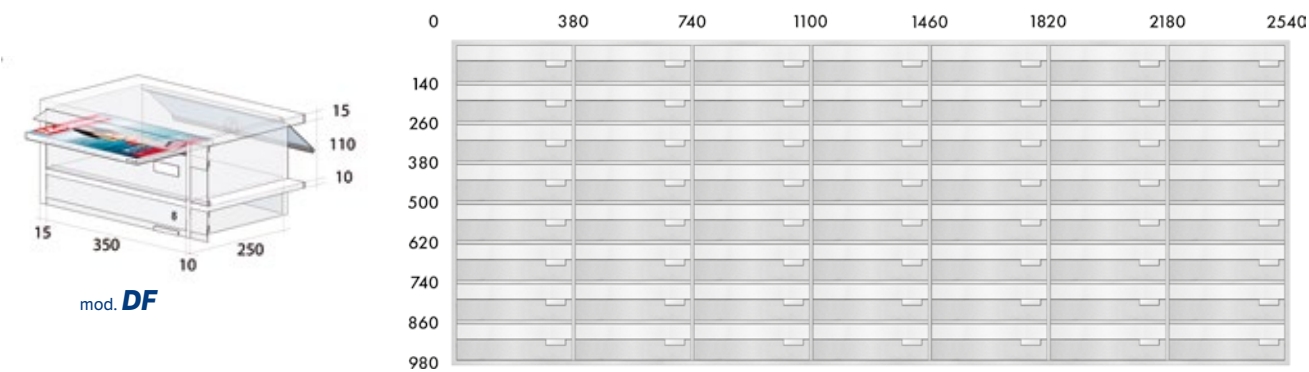

mod. DF mod. DF35

SOLUZIONE INTELLIGENTE

Inserimento della corrispondenza dall'esterno e ritiro dal lato interno. Una soluzione intelligente che Ravasi propone con i suoi modelli pas-santi che garantiscono il massimo della sicurezza e della privacy senza rinunciare al design e alla funzione. Installando queste cassette postali attraverso murature, cancellate o serramenti, sarà possibile ritirare comodamente la corrispondenza all'interno della proprietà, impedendo così qualsiasi intrusione dall'esterno.

Struttura in multistrato fenolico marino. Lato esterno (introduzione posta) in estrusi d'alluminio con feritoia protetta da pateletta e portanome antivandalo. Lato interno (ritiro posta) sportello in plexiglas founé spessore mm. 5, serratura di sicurezza con n. 2 chiavi. Bordi, profili, rivestimenti e coperture in alluminio ad alto spessore.