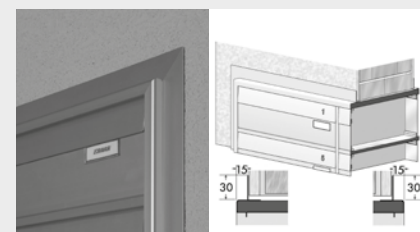

mod. DF mod. DF35

SOLUZIONE INTELLIGENTE

Inserimento della corrispondenza dall'esterno e ritiro dal lato interno. Una soluzione intelligente che Ravasi propone con i suoi modelli pas-santi che garantiscono il massimo della sicurezza e della privacy senza rinunciare al design e alla funzione. Installando queste cassette postali attraverso murature, cancellate o serramenti, sarà possibile ritirare comodamente la corrispondenza all'interno della proprietà, impedendo così qualsiasi intrusione dall'esterno.

Profondità 250 mm.

Profondità 350 mm.

Piantane e sostegni	52
Accessori	54
Finiture	155

INTRODUZIONE
E PRELIEVO
DA LATI OPPOSTI

COSTRUZIONI
SU MISURA

Versioni costruttive da incasso

Versione 0

Coperto da pioggia Incasso a muro

Incasso a muro con profilo coprifuca piatto h. cm. 3.

Versione 0 - B T

Coperto da pioggia Incasso a muro

Incasso a muro con profilo coprifuca tondo h. cm. 3.

Versione 1

Esposto a pioggia Incasso a muro

Incasso a muro con profilo coprifuca piatto h. cm. 3 più tetto parapiooggia da cm 6/8/10 su un lato.