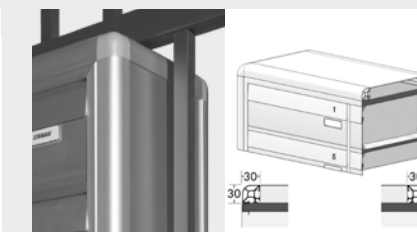

mod. DF mod. DF35

SOLUZIONE INTELLIGENTE

Inserimento della corrispondenza dall'esterno e ritiro dal lato interno. Una soluzione intelligente che Ravasi propone con i suoi modelli pas-santi che garantiscono il massimo della sicurezza e della privacy senza rinunciare al design e alla funzione. Installando queste cassette postali attraverso murature, cancellate o serramenti, sarà possibile ritirare comodamente la corrispondenza all'interno della proprietà, impedendo così qualsiasi intrusione dall'esterno.

Struttura in multistrato fenolico marino. Lato esterno (introduzione posta) in estrusi d'alluminio con feritoia protetta da pateletta e portanome antivandalo. Lato interno (ritiro posta) sportello in plexiglas founé spessore mm. 5, serratura di sicurezza con n. 2 chiavi. Bordi, profili, rivestimenti e coperture in alluminio ad alto spessore.

Versione 3

Esposto a pioggia Incasso a ringhiera

Tetto in alluminio su due lati, installazione in recinzioni o autoportante con piantane.

Versione 4/5

Coperto da pioggia Incasso a ringhiera

Inserimento in cassetto d'alluminio modulare a spigoli tondi, installazione in recinzioni o autoportante con piantane.