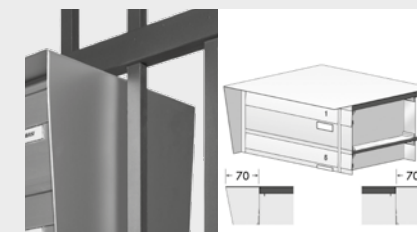

mod. DF mod. DF35

SOLUZIONE INTELLIGENTE

Inserimento della corrispondenza dall'esterno e ritiro dal lato interno. Una soluzione intelligente che Ravasi propone con i suoi modelli pas-santi che garantiscono il massimo della sicurezza e della privacy senza rinunciare al design e alla funzione. Installando queste cassette postali attraverso murature, cancellate o serramenti, sarà possibile ritirare comodamente la corrispondenza all'interno della proprietà, impedendo così qualsiasi intrusione dall'esterno.

Incasso a muro con profilo coprifuca piatto h. cm. 3.

Versione 0 - B T

Coperto da pioggia Incasso a muro

Incasso a muro con profilo coprifuca tondo h. cm. 3.

Versione 1

Esposto a pioggia Incasso a muro

Incasso a muro con profilo coprifuca piatto h. cm. 3 più tetto parapiooggia da cm 6/8/10 su un lato.

Versioni costruttive da appendere, autoportanti, su recinzione, su serramento

Versione 2

Coperto da pioggia Incasso a ringhiera

Rivestimento in alluminio, installazione in recinzioni, incasso in serramenti, autoportante con piantane.

Versione 3

Esposto a pioggia Incasso a ringhiera

Tetto in alluminio su due lati, installazione in recinzioni o autoportante con piantane.

Versione 4/5

Coperto da pioggia Incasso a ringhiera

Inserimento in cassetto d'alluminio modulare a spigoli tondi, installazione in recinzioni o autoportante con piantane.