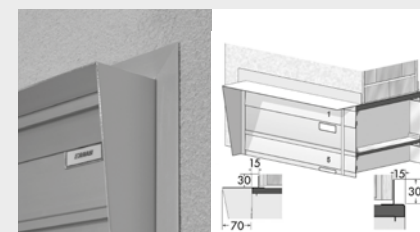

mod. DF mod. DF35

SOLUZIONE INTELLIGENTE

Inserimento della corrispondenza dall'esterno e ritiro dal lato interno. Una soluzione intelligente che Ravasi propone con i suoi modelli pas-santi che garantiscono il massimo della sicurezza e della privacy senza rinunciare al design e alla funzione. Installando queste cassette postali attraverso murature, cancellate o serramenti, sarà possibile ritirare comodamente la corrispondenza all'interno della proprietà, impedendo così qualsiasi intrusione dall'esterno.

Incasso a muro con profilo coprifuca piatto h. cm. 3.

Versione 0 - B T

Coperto da pioggia Incasso a muro

Incasso a muro con profilo coprifuca tondo h. cm. 3.

Versione 1

Esposto a pioggia Incasso a muro

Incasso a muro con profilo coprifuca piatto h. cm. 3 più tetto parapiooggia da cm 6/8/10 su un lato.

Versioni costruttive da appendere, autoportanti, su recinzione, su serramento

Versione 2

Coperto da pioggia Incasso a ringhiera

Rivestimento in alluminio, installazione in recinzioni, incasso in serramenti, autoportante con piantane.