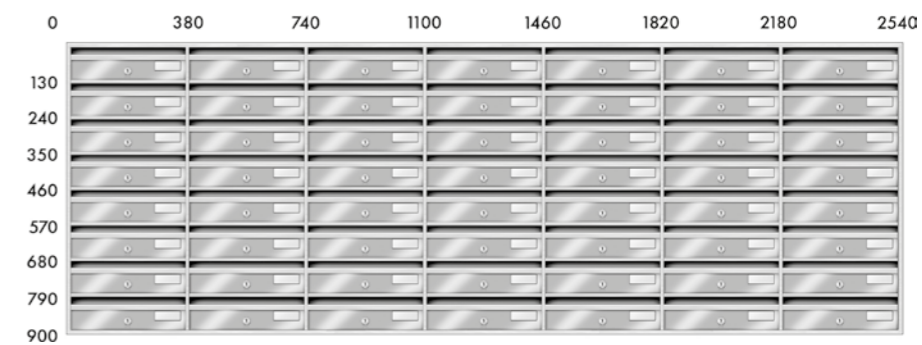

mod. P - versione su piantana.

mod. P - versione appeso a parete.

mod. PX - versione incasso a muro.

mod. **PX**
mod. **P**

Caratteristiche tecniche

Struttura in bilaminato, finitura interna ed esterna, colore noce. Sportello in plexiglas foudmé spess. mm. 5, apertura a bilico, serratura di sicurezza a cilindro con n. 2 chiavi, targhetta portanome antivandalo interna, numero progressivo inciso sul profilo metallico. Bordi e profili in estruso d'alluminio.

mod. PX - versione appeso a parete.

mod. **PX**

Profondità 250 mm.

Profondità 350 mm.

mod. **P**

Piantane e sostegni	52
Accessori	54
Finiture	155

SPORTELLINO
IN PLEXIGLAS

COSTRUZIONI
SU MISURA