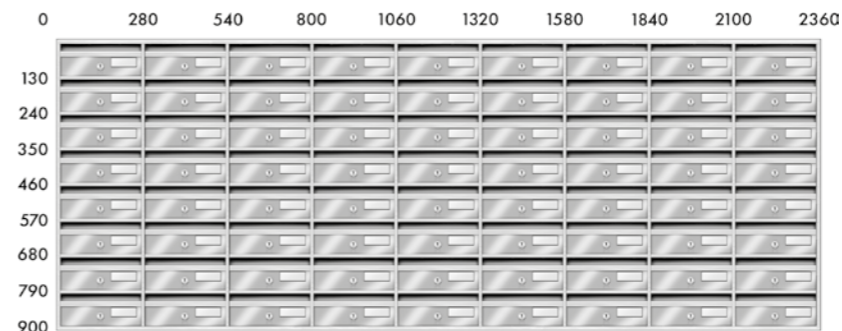

mod. P - versione su piantana.

mod. P - versione appeso a parete.

mod. PX - versione incasso a muro.

mod. **PX**
mod. **P**

Caratteristiche tecniche

Struttura in bilaminato, finitura interna ed esterna, colore noce. Sportello in plexiglas foudmé spess. mm. 5, apertura a bilico, serratura di sicurezza a cilindro con n. 2 chiavi, targhetta portanome antivandalo interna, numero progressivo inciso sul profilo metallico. Bordi e profili in estruso d'alluminio.

mod. PX - versione appeso a parete.

mod. **PX**

Profondità 250 mm.

Profondità 350 mm.

mod. **P**

Piantane e sostegni	52
Accessori	54
Finiture	155

SPORTELLINO
IN PLEXIGLAS

COSTRUZIONI
SU MISURA