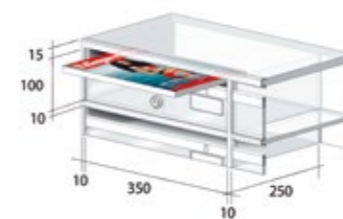

mod. P - versione su piantana.

mod. P - versione appeso a parete.

mod. PX - versione incasso a muro.

mod. **PX**
mod. **P**

Caratteristiche tecniche

Struttura in bilaminato, finitura interna ed esterna, colore noce. Sportello in plexiglas foudmé spess. mm. 5, apertura a bilico, serratura di sicurezza a cilindro con n. 2 chiavi, targhetta portanome antivandalo interna, numero progressivo inciso sul profilo metallico. Bordi e profili in estruso d'alluminio.

mod. PX - versione appeso a parete.

mod. **PX**

Profondità 250 mm.

Profondità 350 mm.

mod. **P**

Piantane e sostegni	52
Accessori	54
Finiture	155

SPORTELLINO
IN PLEXIGLAS

COSTRUZIONI
SU MISURA