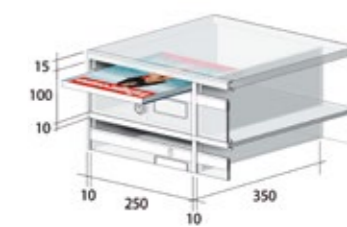

mod. P - versione su piantana.

mod. P - versione appeso a parete.

mod. PX - versione incasso a muro.

mod. **PX**
mod. **P**

Caratteristiche tecniche

Struttura in bilaminato, finitura interna ed esterna, colore noce. Sportello in plexiglas foudmé spess. mm. 5, apertura a bilico, serratura di sicurezza a cilindro con n. 2 chiavi, targhetta portanome antivandalo interna, numero progressivo inciso sul profilo metallico. Bordi e profili in estruso d'alluminio.

mod. PX - versione appeso a parete.

mod. **PX**

Profondità 250 mm.

Profondità 350 mm.

mod. **P**

Piantane e sostegni	52
Accessori	54
Finiture	155

SPORTELLINO
IN PLEXIGLAS

COSTRUZIONI
SU MISURA

Versioni costruttive

Versione 1  Appeso a parete

Versione 2  Incasso a muro