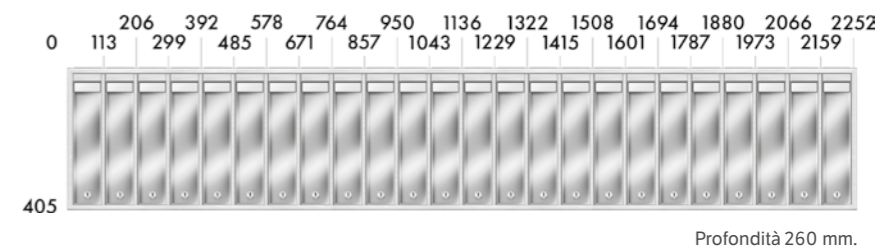

mod. R

CLASSICO SEMPRE ATTUALE

Un best seller della gamma Ravasi. Lo sportello in plexiglas fougé rende questo modello verticale un passepartout adatto a tutti gli ambienti anche grazie alle numerose varianti di finitura.

Caratteristiche tecniche

Struttura in bilaminato, finitura interna ed esterna, colore noce. Sportello in plexiglas fougé spess. mm. 5, apertura a bilico, serratura di sicurezza a cilindro con n. 2 chiavi, targhetta portanome antivandalo interna, numero progressivo inciso sul profilo metallico. Bordi e profili in estruso d'alluminio.