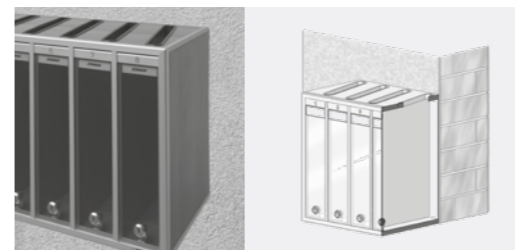

mod. R

CLASSICO SEMPRE ATTUALE

Un best seller della gamma Ravasi. Lo sportello in plexiglas fougé rende questo modello verticale un passepartout adatto a tutti gli ambienti anche grazie alle numerose varianti di finitura.

Caratteristiche tecniche

Struttura in bilaminato, finitura interna ed esterna, colore noce. Sportello in plexiglas fougé spess. mm. 5, apertura a bilico, serratura di sicurezza a cilindro con n. 2 chiavi, targhetta portanome antivandalo interna, numero progressivo inciso sul profilo metallico. Bordi e profili in estruso d'alluminio.

Piantane e sostegni 52

Accessori 54

Finiture 155

Versioni costruttive

mod. R - versione appeso a parete.

INSERIMENTO
DALL'ALTO

SPORTELLO
IN PLEXIGLAS

mod. R - versione appeso a parete.