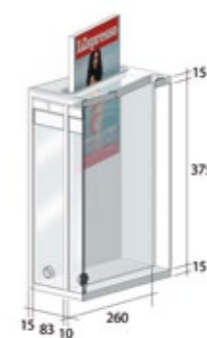

mod. R

CLASSICO SEMPRE ATTUALE

Un best seller della gamma Ravasi. Lo sportello in plexiglas fougé rende questo modello verticale un passepartout adatto a tutti gli ambienti anche grazie alle numerose varianti di finitura.

Caratteristiche tecniche

Struttura in bilaminato, finitura interna ed esterna, colore noce. Sportello in plexiglas fougé spess. mm. 5, apertura a bilico, serratura di sicurezza a cilindro con n. 2 chiavi, targhetta portanome antivandalo interna, numero progressivo inciso sul profilo metallico. Bordi e profili in estruso d'alluminio.