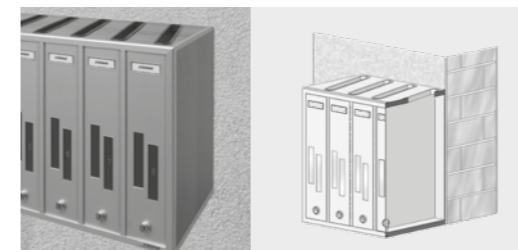

Versioni costruttive

Appeso a parete